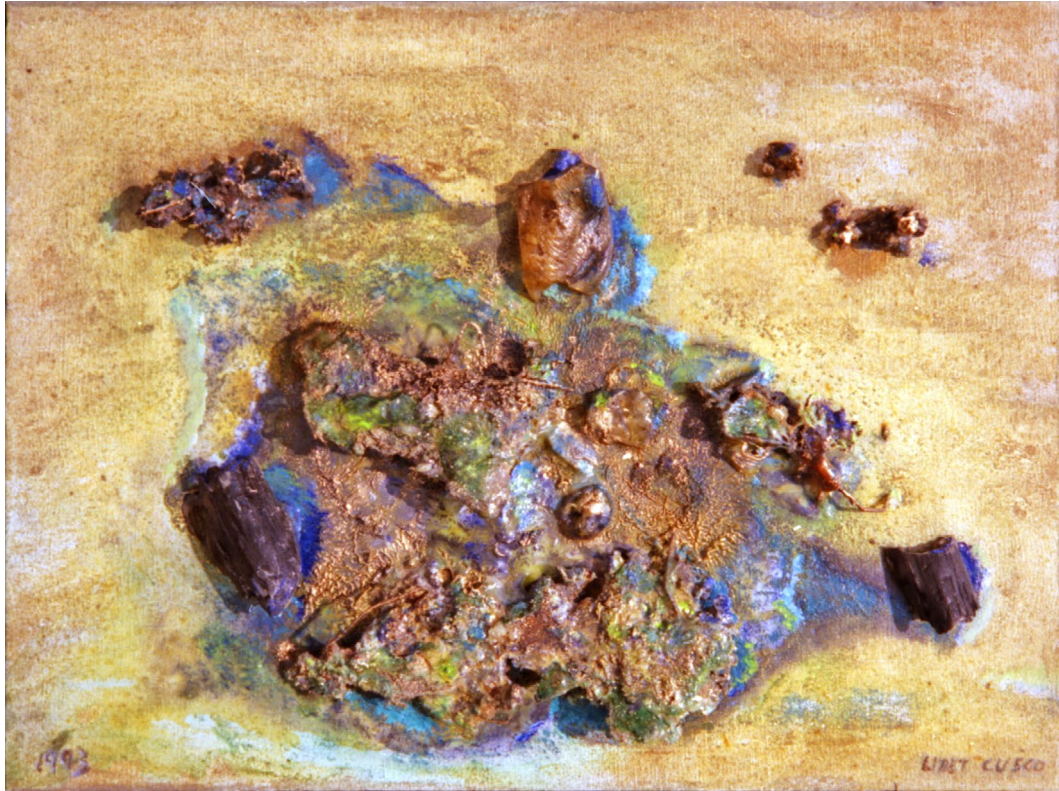

Libet Cusco

SCHMELZE

1993 , 400 x 300 x 48 mm , Nr. 19933
Acryl und Öl mit Schlacke, Eisenteilen
und Holzkohle auf Leinwand
Privatbesitz