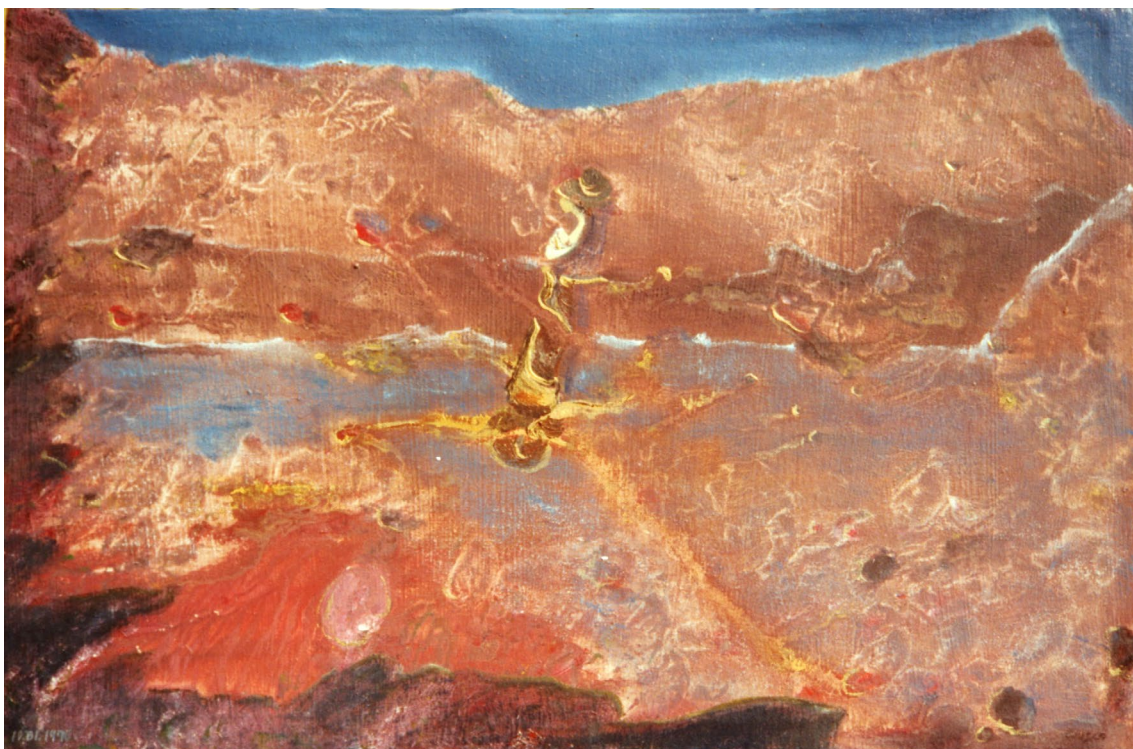

Libet Cusco

KREISEL

01.1996 , 483 x 325 mm , Nr. 19317

Öl auf Leinwand

Privatbesitz